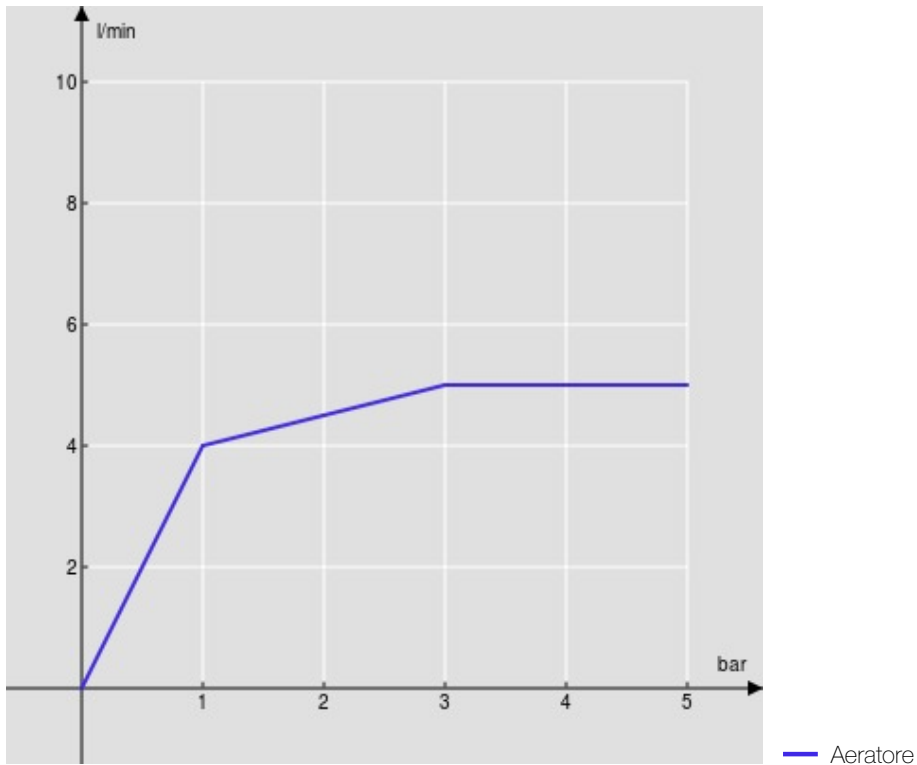

Limitatore di energia con apertura in acqua fredda

Imballo: 41 x 21 x 7 cm / 0,006027 m<sup>3</sup>

DIAGRAMMA DI PORTATA: ACQUA CALDA/FREDDA

DIAGRAMMA DI PORTATA: ACQUA MISCELATA