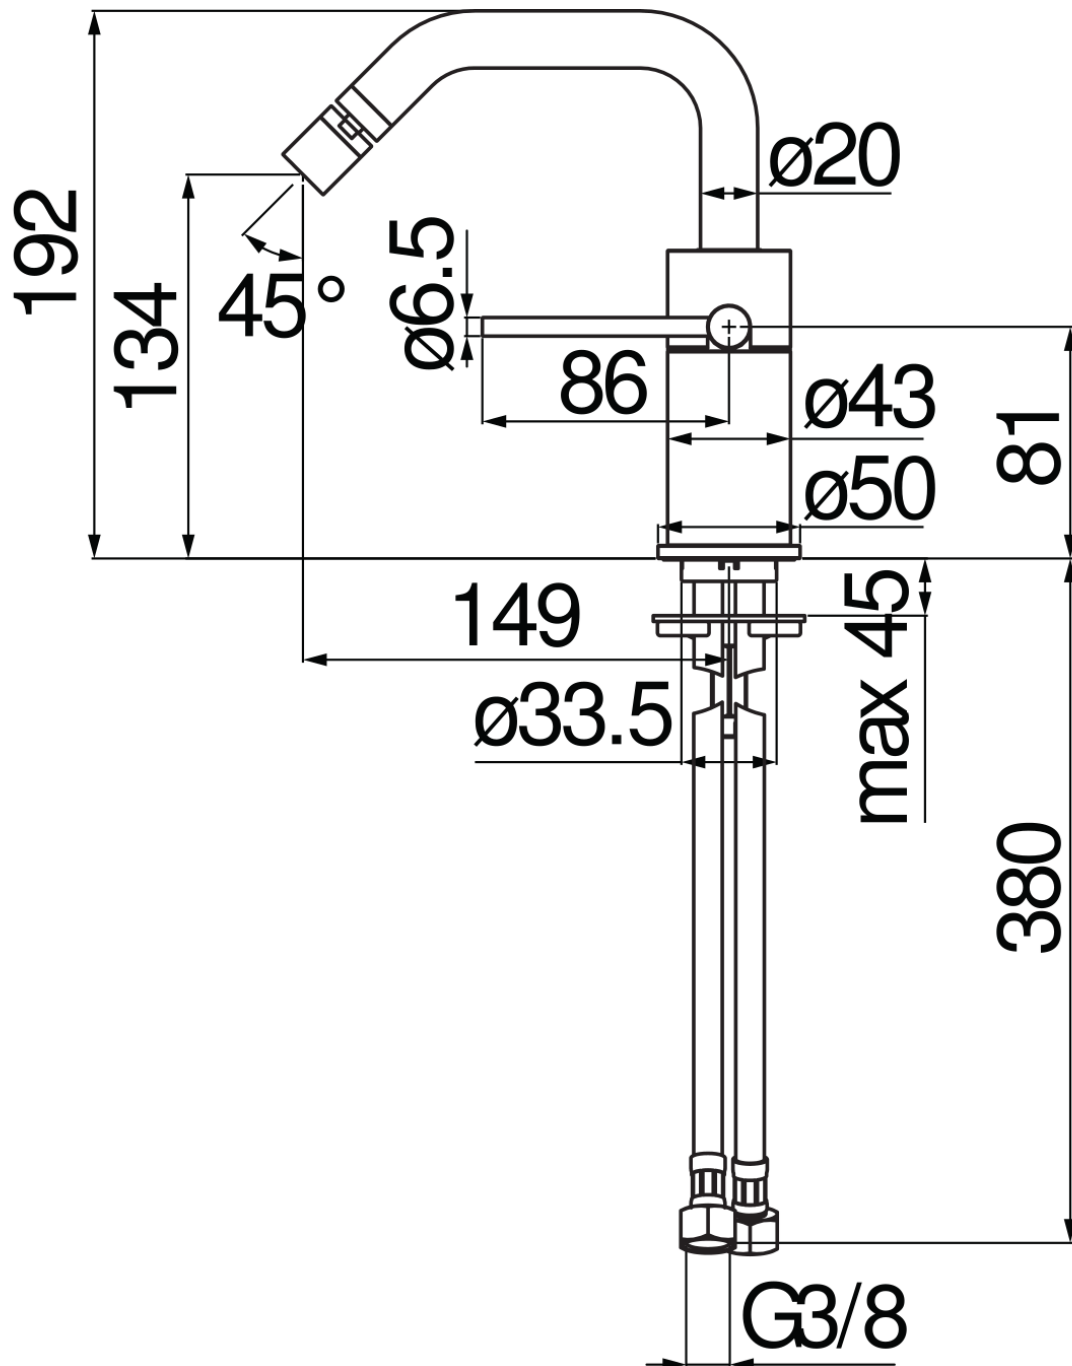

SPECIFICHE

Monocomando

Diamond smoke PVD

Aeratore anticalcare M 20 x 1,5 l/min

Bocca girevole

Getto orientabile

Senza scarico

Flessibili inox ø 3/8"

Limitatore di energia con apertura in acqua fredda

Imballo: 41 x 21 x 7 cm / 0,006027 m<sup>3</sup>

DIAGRAMMA DI PORTATA: ACQUA CALDA/FREDDA

DIAGRAMMA DI PORTATA: ACQUA MISCELATA